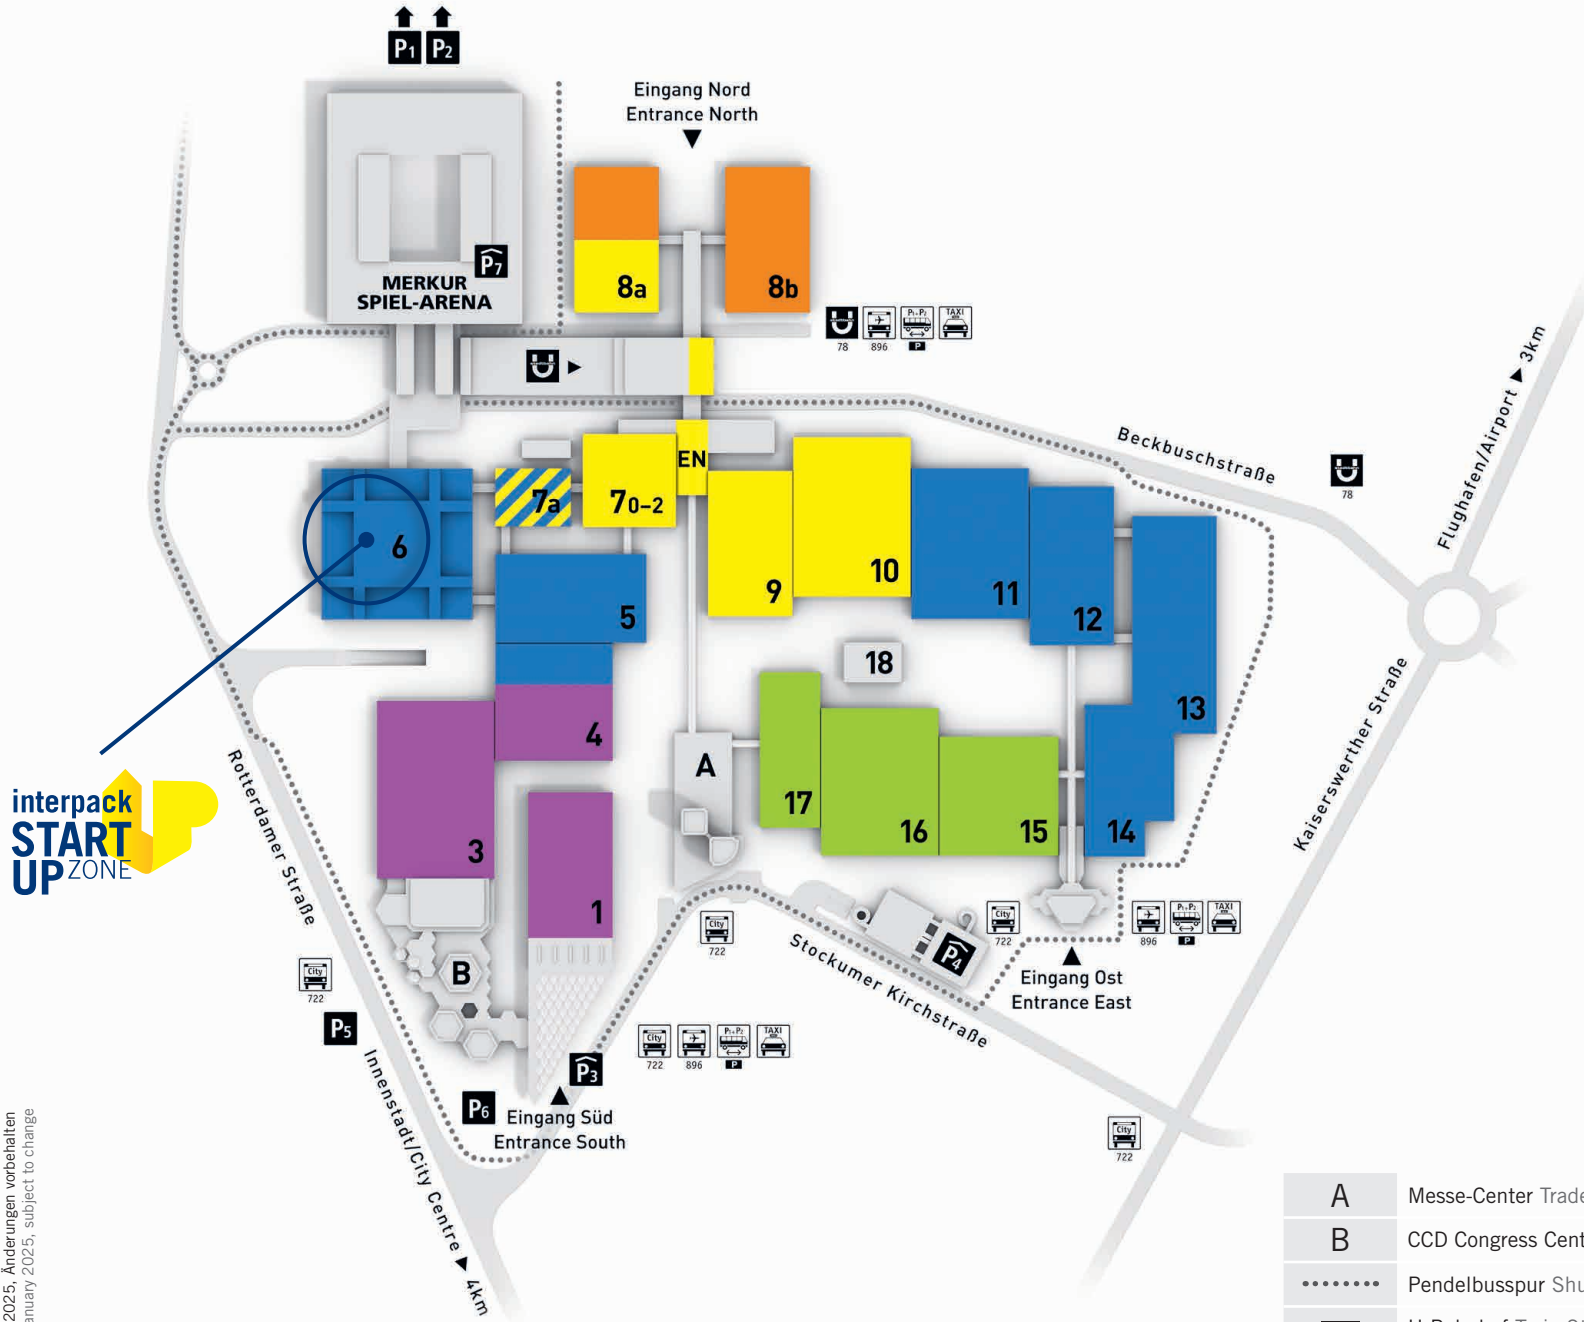

# interpack

PROCESSING & PACKAGING  
7 TO 13 MAY 2026  
DÜSSELDORF

- Prozess- und Verpackungstechnik für Nahrungsmittel/Getränke/Konsumgüter/Industriegüter  
processing and packaging technology for food/beverages/consumer goods/industrial goods
- Prozess- und Verpackungstechnik für Süß- und Backwaren  
processing and packaging technology for confectionery and bakery
- Prozess- und Verpackungstechnik für Pharmazeutika und Kosmetika  
processing and packaging technology for pharmaceuticals and cosmetics
- Maschinen für Etikettier- und Kennzeichnungstechnik/Packmittelproduktion/Integrierter Verpackungsdruck  
Machinery for labelling and marking technology/packaging production/integrated packaging printing
- Packstoffe, Packmittel und Packhilfsmittel  
Packaging materials, packaging means and auxiliary packaging means
- components

A	Messe-Center Trade Fair Centre
B	CCD Congress Center Düsseldorf
.....	Pendelbusspur Shuttle Bus
	U-Bahnhof Train Station MERKUR SPIEL-ARENA/Messe Nord

Stand: Januar 2025, Änderungen vorbehalten  
Last update: January 2025, subject to change